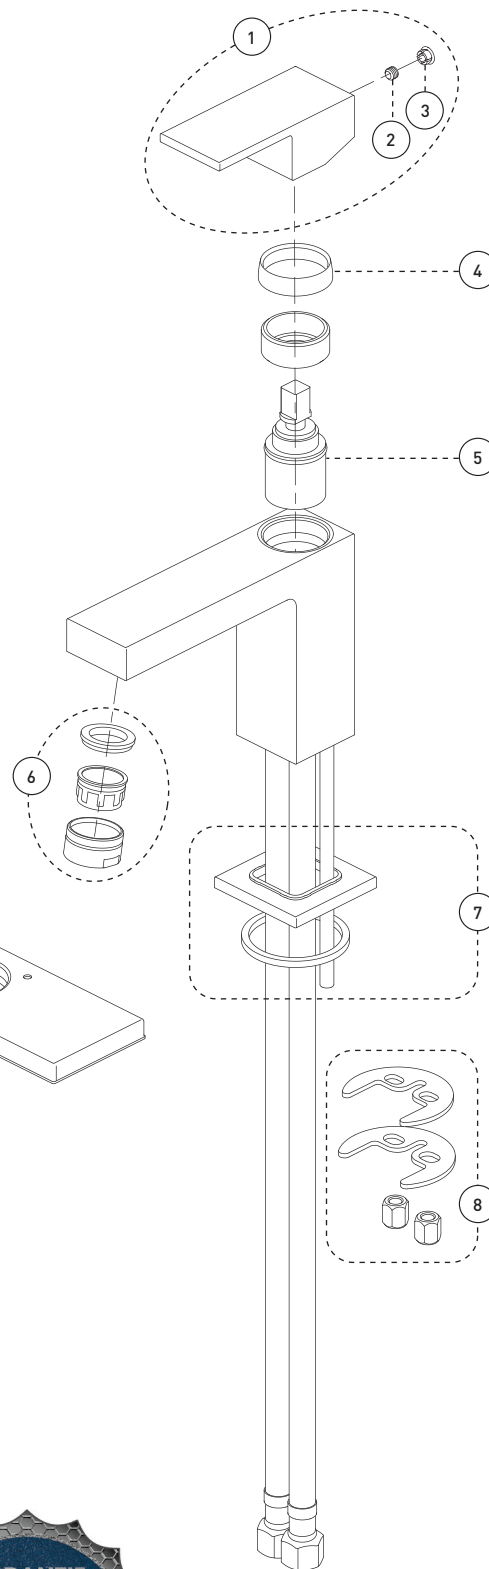

Style: **QUADRATO**

Lavatory Sink Faucet -
Robinet pour lavabo

Features

- Single hole installation (min. 1" hole)
- Cover plate for 4" c/c pre-drilled lavatory sink included
- Presto drain included
- Maximum flow of 4.5 L/min (1.2 gpm) at 60 psi (**ecologia**)
- Solid brass body
- Low-lead (less than 0.25%)
- 3/8" (9/16-24 UNEF) connections with flexible stainless steel braided connectors

Caractéristiques

- Installation monotrou (trou min. 1 pouce)
- Plaque de recouvrement pour lavabo percé à 4 pouces c/c incluse
- Drain presto inclus
- Débit maximal de 4,5 L/min (1,2 gpm) à 60 psi (**ecologia**)
- Corps en laiton massif
- Faible teneur en plomb (moins de 0,25%)
- Raccordements 3/8 pouce (9/16-24 UNEF) avec connecteurs flexibles tressés en acier inoxydable

Cartouche

- Céramique (FC9M11)

Fini

- Noir mat

Style: **QUADRATO**

Lavatory Sink Faucet -
Robinet pour lavabo

No	Description		Part Pièce
1	Handle kit	Ensemble de poignée	FCKTS2077MB
2	Cap	Capuchon	FCHDL4016MB
3	Allen screw	Vis Allen	923001
4	Trim cap	Garniture d'écrou	FCDEC7058MB
5	Ceramic cartridge	Cartouche céramique	FC9M11
6	Aerator	Aérateur	FCAERA027MB
7	Base flange kit	Ensemble de bride du robinet	FCKTS3031MB
8	Anchor kit	Ensemble d'ancrage	FCKTS4030
9	Presto drain	Drain presto	B20-439PLAMB
10	Cover Plate	Plaque de recouvrement	FCKTS3032MB