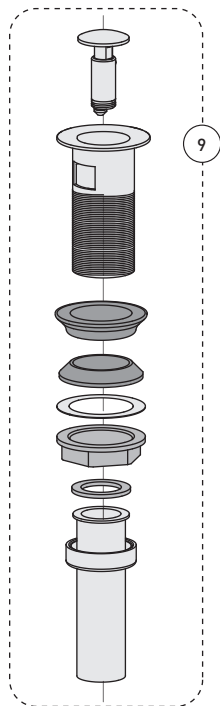

Style: **QUADRATO**

Lavatory Sink Faucet -
Robinet pour lavabo

Features

- Single hole installation (min. 1" hole)
- Cover plate for 4" c/c pre-drilled lavatory sink included
- Presto drain included
- Maximum flow of 4.5 L/min (1.2 gpm) at 60 psi (**ecologia**)
- Solid brass body
- Low-lead (less than 0.25%)
- 3/8" (9/16-24 UNEF) connections with flexible stainless steel braided connectors

Caractéristiques

- Installation monotrou (trou min. 1 pouce)
- Plaque de recouvrement pour lavabo percé à 4 pouces c/c incluse
- Drain presto inclus
- Débit maximal de 4,5 L/min (1,2 gpm) à 60 psi (**ecologia**)
- Corps en laiton massif
- Faible teneur en plomb (moins de 0,25%)
- Raccordements 3/8 pouce (9/16-24 UNEF) avec connecteurs flexibles tressés en acier inoxydable

Cartouche

- Céramique (FC9M11)

Fini

- Noir mat

Style: **QUADRATO**

Lavatory Sink Faucet -
Robinet pour lavabo

No	Description		Part Pièce
1	Handle kit	Ensemble de poignée	FCKTS2077MB
2	Cap	Capuchon	FCHDL4016MB
3	Allen screw	Vis Allen	923001
4	Trim cap	Garniture d'écrou	FCDEC7058MB
5	Ceramic cartridge	Cartouche céramique	FC9M11
6	Aerator	Aérateur	FCAERA027MB
7	Base flange kit	Ensemble de bride du robinet	FCKTS3031MB
8	Anchor kit	Ensemble d'ancrage	FCKTS4030
9	Presto drain	Drain presto	B20-439PLAMB
10	Cover Plate	Plaque de recouvrement	FCKTS3032MB