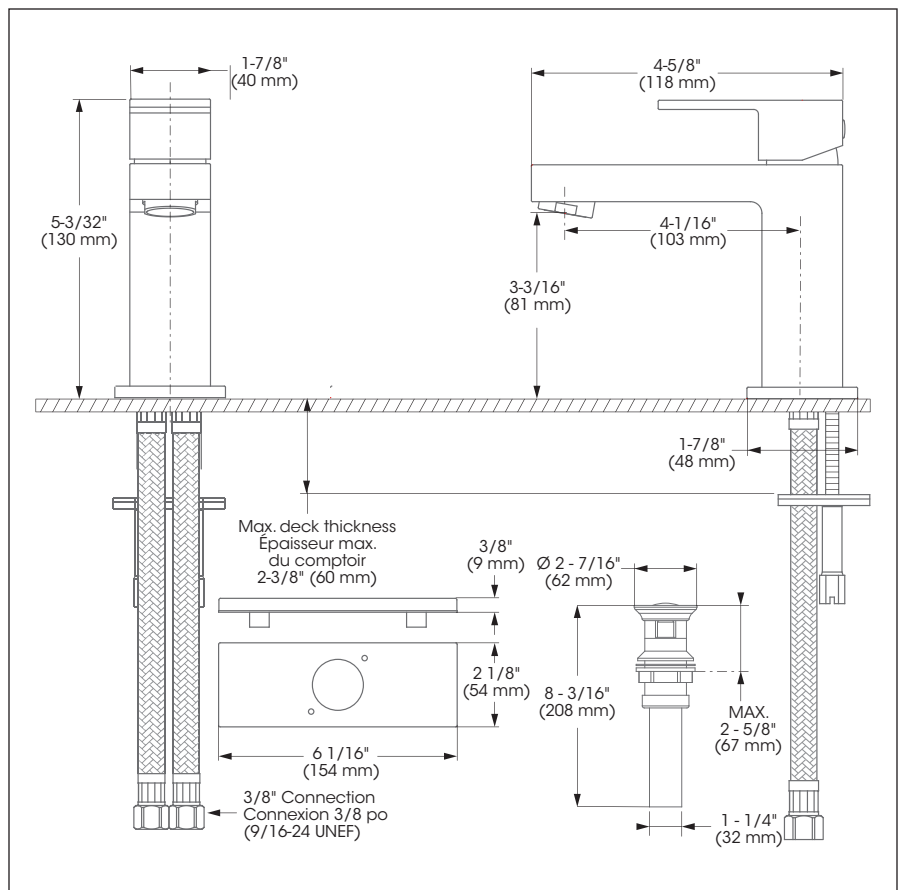

Style: **QUADRATO**

Lavatory Sink Faucet -
Robinet pour lavabo

Features

- Single hole installation (min. 1" hole)
- Cover plate for 4" c/c pre-drilled lavatory sink included
- Presto drain included
- Maximum flow of 4.5 L/min (1.2 gpm) at 60 psi (**ecologia**)
- Solid brass body
- Low-lead (less than 0.25%)
- 3/8" (9/16-24 UNEF) connections with flexible stainless steel braided connectors

Caractéristiques

- Installation monotrou (trou min. 1 pouce)
- Plaque de recouvrement pour lavabo percé à 4 pouces c/c incluse
- Drain presto inclus
- Débit maximal de 4,5 L/min (1,2 gpm) à 60 psi (**ecologia**)
- Corps en laiton massif
- Faible teneur en plomb (moins de 0,25%)
- Raccordements 3/8 pouce (9/16-24 UNEF) avec connecteurs flexibles tressés en acier inoxydable

Cartouche

- Céramique (FC9M11)

Fini

- Noir mat

Style: **QUADRATO**

Lavatory Sink Faucet -
Robinet pour lavabo

No	Description		Part Pièce
1	Handle kit	Ensemble de poignée	FCKTS2077MB
2	Cap	Capuchon	FCHDL4016MB
3	Allen screw	Vis Allen	923001
4	Trim cap	Garniture d'écrou	FCDEC7058MB
5	Ceramic cartridge	Cartouche céramique	FC9M11
6	Aerator	Aérateur	FCAERA027MB
7	Base flange kit	Ensemble de bride du robinet	FCKTS3031MB
8	Anchor kit	Ensemble d'ancrage	FCKTS4030
9	Presto drain	Drain presto	B20-439PLAMB
10	Cover Plate	Plaque de recouvrement	FCKTS3032MB